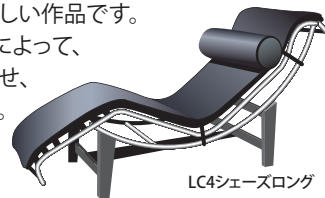

LC4シェーズロング

ほんの一部しか紹介出来ませんが、まだまだ素敵な建築家設計の椅子がたくさんあります。ぜひとも、調べてみてください。

バックナンバー

『322号家具の呼び名～テーブル・デスク編～』『301号「輸入家具」個人輸入・購入の注意点!』『241号家具のお手入れ図鑑』『175号家具の配置』もあわせてご覧ください。

まだまだあります **バックナンバー**。詳しくは「住まいの宝箱」HPの〈お困りキーワードでサイト内検索!   〉で!

上村建設

<http://www.e-uemura.jp>

住まいの宝箱

<http://www.e-juutaku.com>

賃貸物件をお探しの方は

<http://www.happy-house.co.jp>

★詳しいお問い合わせは各支店まで。電話番号は裏面をご覧ください。